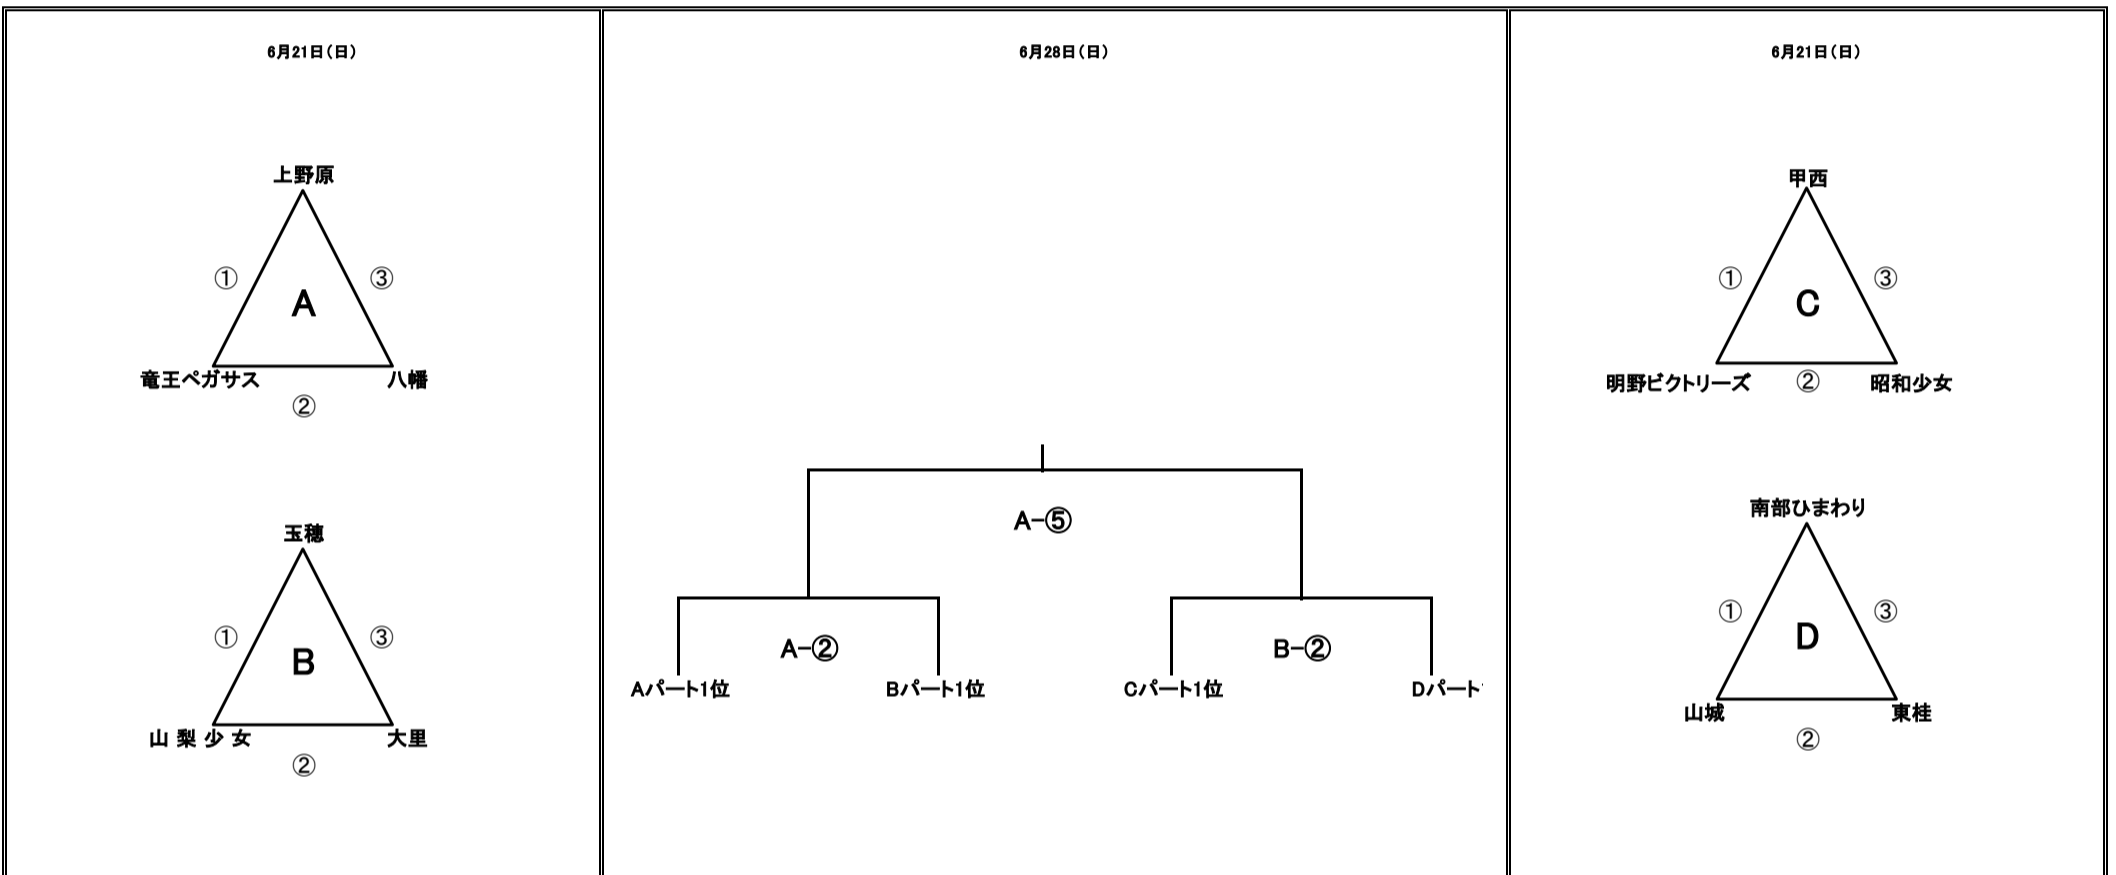

スミセイVitalityカップ VJA第46回全日本バレーボール小学生大会 山梨県大会

★ **男子の部組合せ**

- ◆ 第1日目(6/21)グループ戦 ◇ 池田小学校体育館(E)パート
- ◆ 第2日目(6/28)決勝トーナメント ■ 笛吹市 若彦路体育館

★ **女子の部組合せ**

- ◆ 第1日目(6/21)リーグ戦 ◇ 上野原小学校体育館(A)パート ◇ 旧富河中体育館(D)パート ◇ 南湖小体育館(C)パート ◇ 玉穂南小体育館(B)パート
- ◆ 第2日目(6/28)決勝トーナメント ■ 笛吹市 若彦路体育館

★ **混合の部組合せ**

- ◆ 第1日目(6/21)リーグ戦 ◇ 落合小体育館(F)パート ◇ 笛吹市 若彦路体育館(K・I)パート ◇ 長坂小体育館(H)パート ◇ 双葉西小体育館(J)パート ◇ 下吉田東小体育館(G)パート
- ◆ 第2日目(6/28)リーグ戦・決勝トーナメント戦 ■ 笛吹市 若彦路体育館